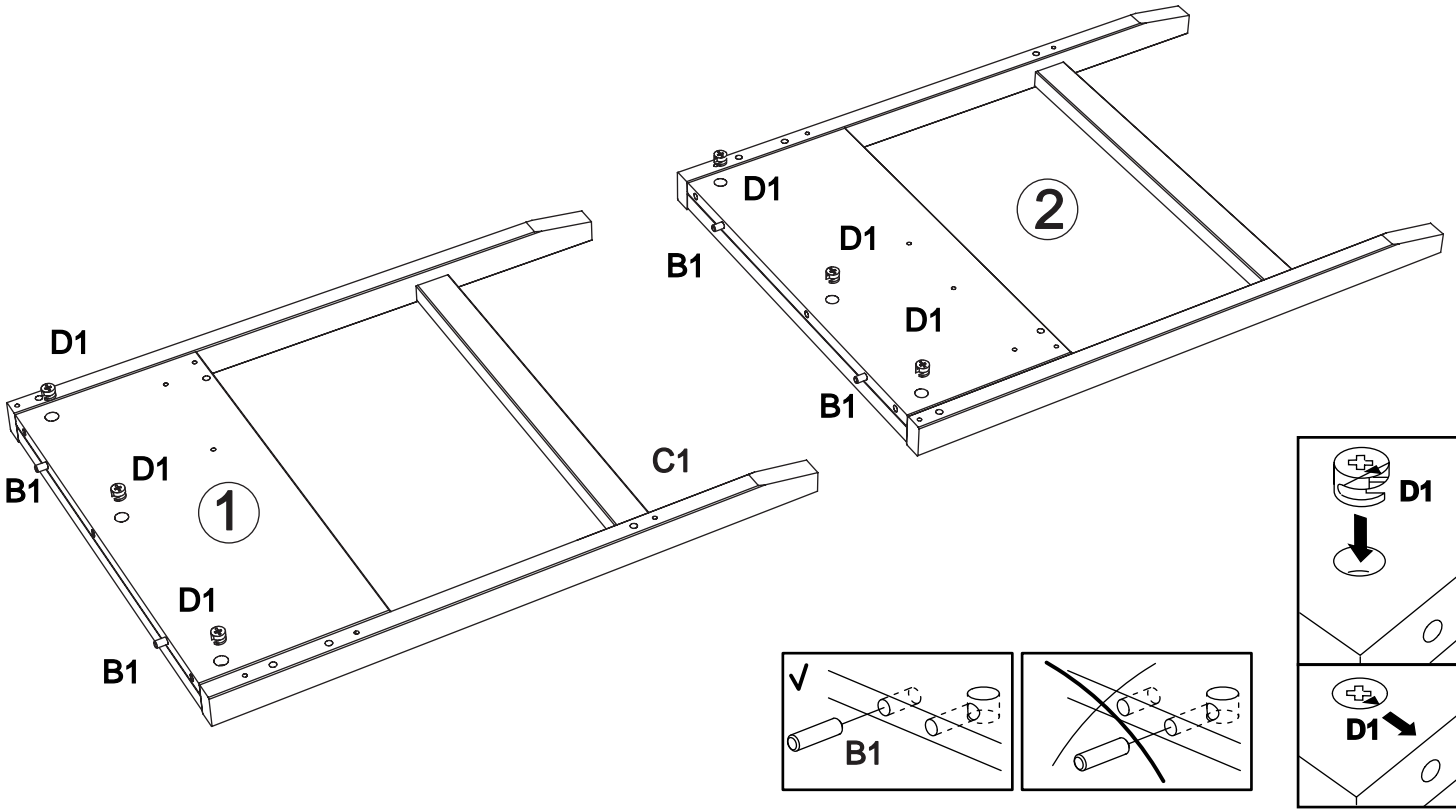

RECHT ver.

LINK ver.

Assembled size / Maße aufgebaut :

Height / Höhe : 749 mm.

Width / Breite : 1292 mm.

Depth / Tiefe : 571 mm.

This unit can be assembled by two persons.

Aufbau mit zwei Personen.

**The necessary tools
(not included)**

**Die dazu benötigten Werkzeuge
(ausschliesslich)**

3

RECHT ver.

C1 x 19

44 mm

79 mm

3

LINK ver.

C1 x 19

44 mm

79 mm

4

RECHT ver.

PZ2

D1 x 10