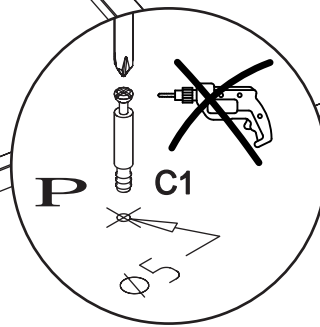

RECHT ver.

LINK ver.

Assembled size / Maße aufgebaut :

Height / Höhe : 749 mm.

Width / Breite : 1292 mm.

Depth / Tiefe : 571 mm.

This unit can be assembled by two persons.

Aufbau mit zwei Personen.

**The necessary tools
(not included)**

**Die dazu benötigten Werkzeuge
(ausschliesslich)**

3

RECHT ver.

C1 x 19

44 mm

79 mm

3

LINK ver.

C1 x 19

44 mm

79 mm

4

RECHT ver.

PZ2

D1 x 10