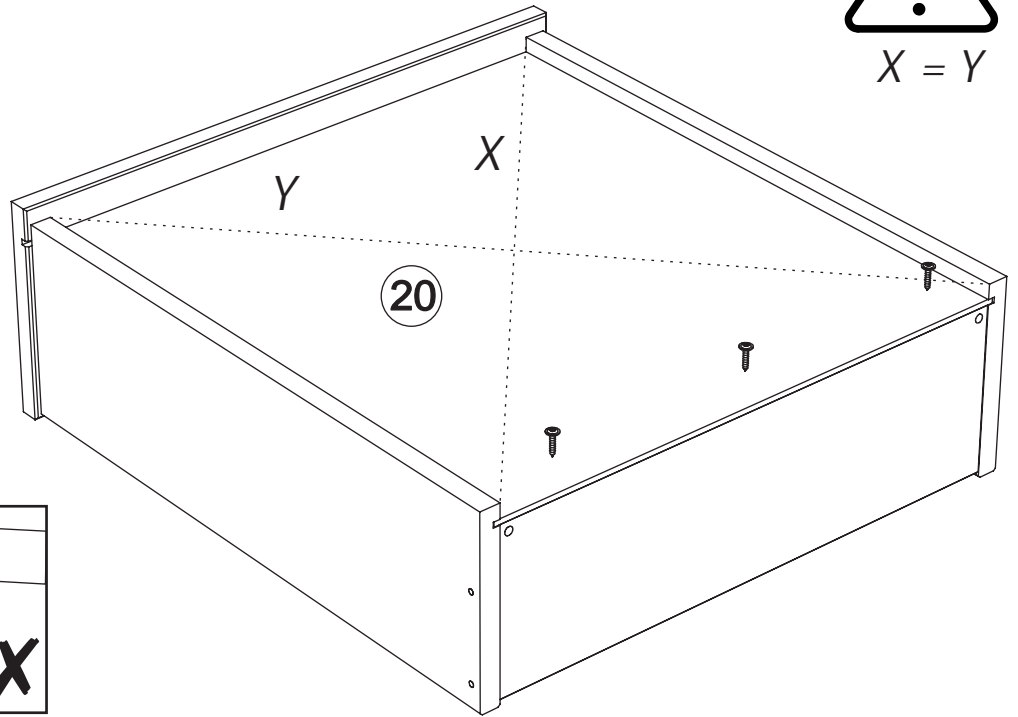

11

F11 x 3

PZ1

X = Y

12

S19 x 1

PZ2