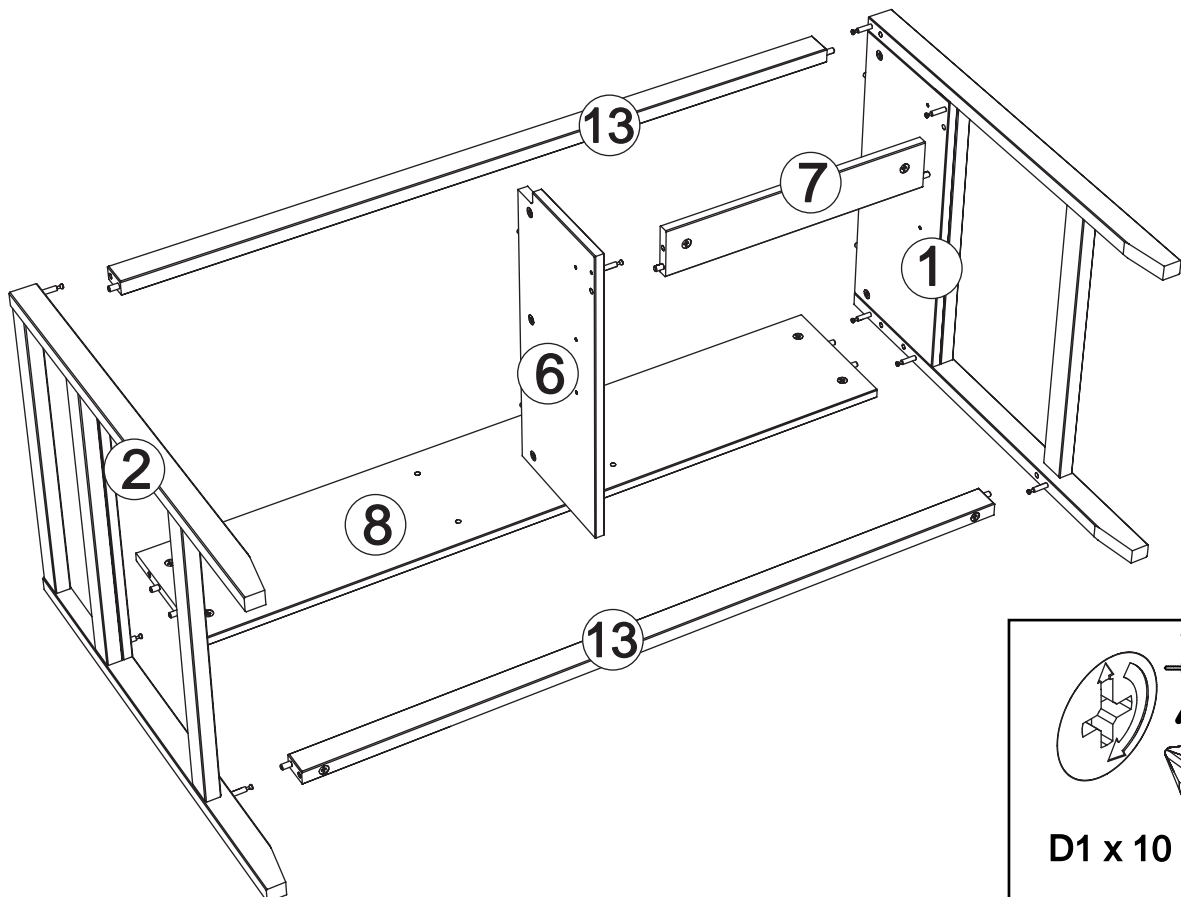

RECHT ver.

LINK ver.

Assembled size / Maße aufgebaut :

Height / Höhe : 749 mm.

Width / Breite : 1292 mm.

Depth / Tiefe : 571 mm.

This unit can be assembled by two persons.

Aufbau mit zwei Personen.

LINK ver.

C1 x 19

44 mm

79 mm

4

RECHT ver.

PZ2

D1 x 10

4

LINK ver.

PZ2

D1 x 10

5

6

F2 x 2

L15 x 1