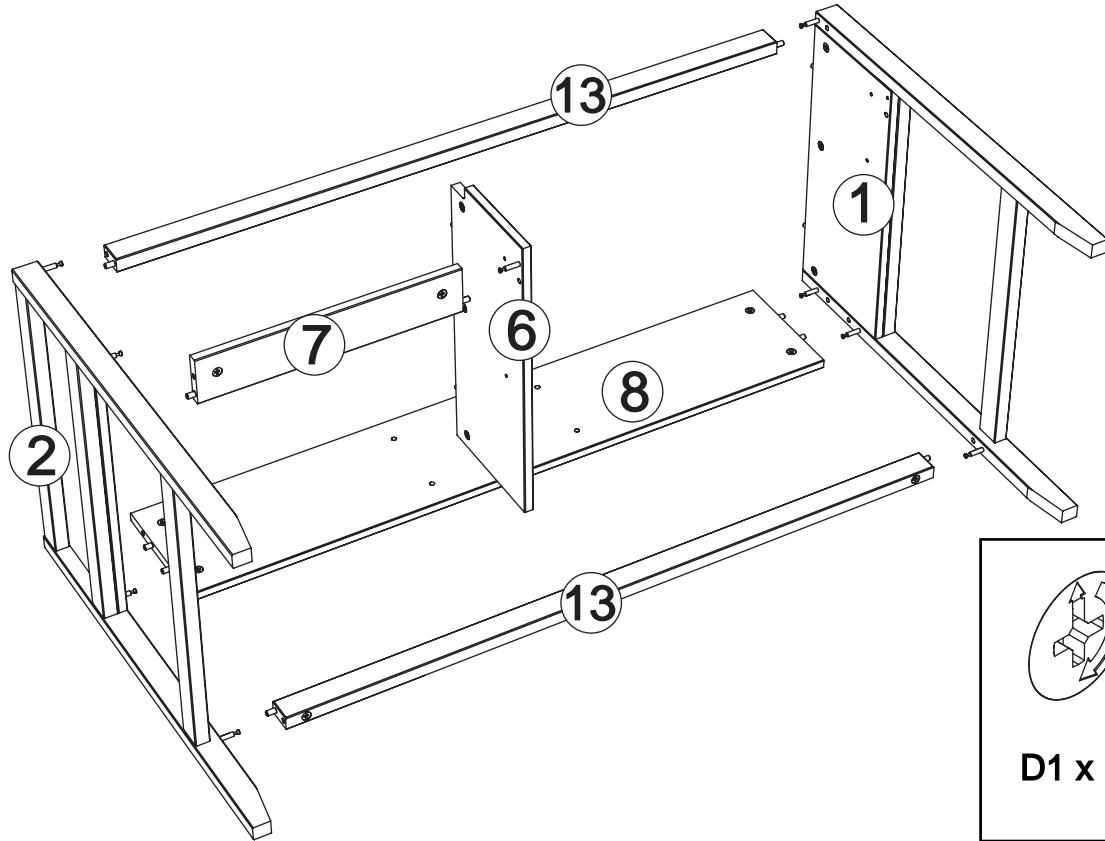

RECHT ver.

LINK ver.

Assembled size / Maße aufgebaut :

Height / Höhe : 749 mm.

Width / Breite : 1292 mm.

Depth / Tiefe : 571 mm.

This unit can be assembled by two persons.

Aufbau mit zwei Personen.

LINK ver.

C1 x 19

44 mm

79 mm

4

RECHT ver.

PZ2

D1 x 10

4

LINK ver.

PZ2

D1 x 10

5

6

F2 x 2

L15 x 1