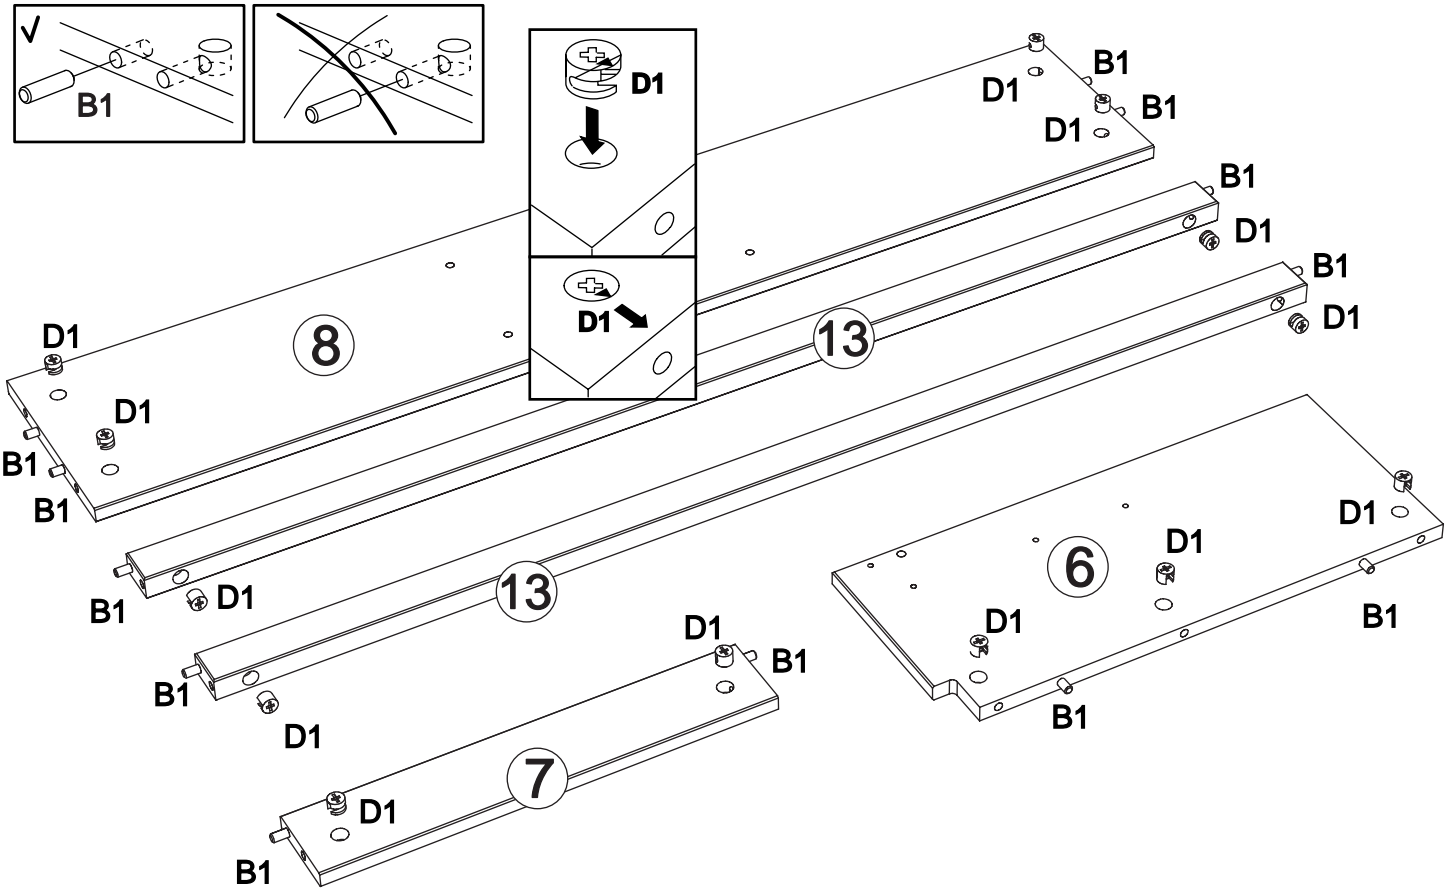

RECHT ver.

LINK ver.

Assembled size / Maße aufgebaut :

Height / Höhe : 749 mm.

Width / Breite : 1292 mm.

Depth / Tiefe : 571 mm.

This unit can be assembled by two persons.

Aufbau mit zwei Personen.

**The necessary tools
(not included)**

**Die dazu benötigten Werkzeuge
(ausschliesslich)**

3

RECHT ver.

C1 x 19

44 mm

79 mm

3

LINK ver.

C1 x 19

44 mm

79 mm

4

RECHT ver.

PZ2

D1 x 10

4

LINK ver.

PZ2

D1 x 10

5

6

F2 x 2

L15 x 1