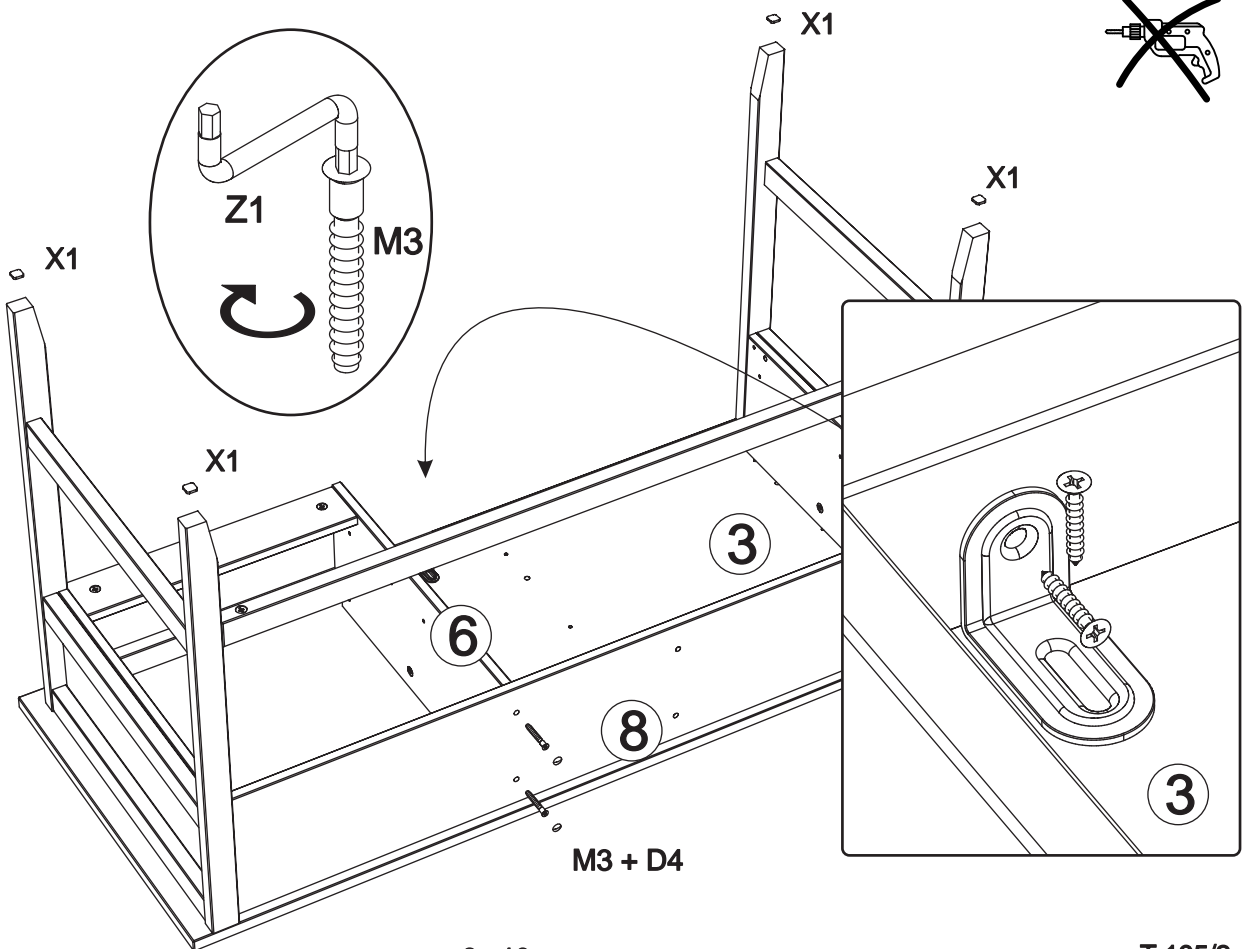

6

F2 x 2

L15 x 1

X1 x 4

M3 x 2

D4 x 2

Z1 x 1

PZ2