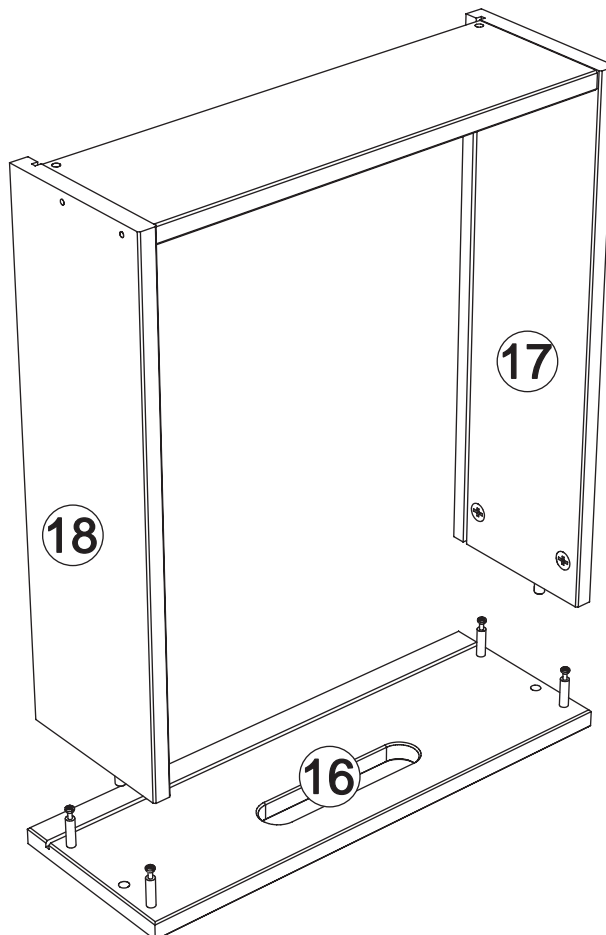

9

E5 x 4

PZ1

10

D3 x 4

PZ2

D1 x 4