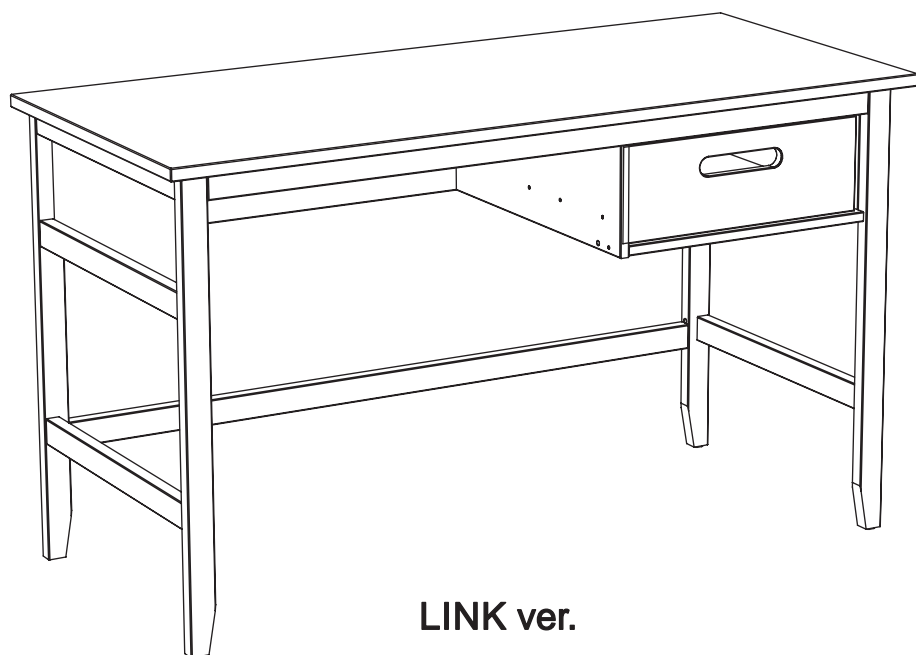

RECHT ver.

LINK ver.

Assembled size / Maße aufgebaut :

Height / Höhe : 749 mm.

Width / Breite : 1292 mm.

Depth / Tiefe : 571 mm.

This unit can be assembled by two persons.

Aufbau mit zwei Personen.