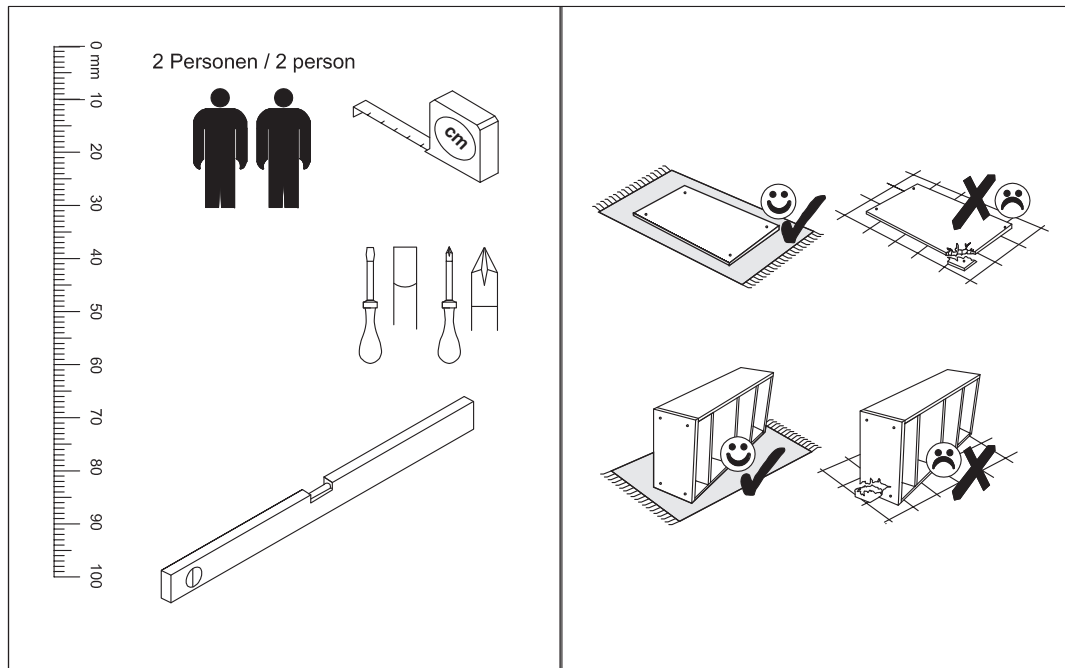

MONTAGEANLEITUNG

Beistelltisch 40x38x40

Beschlag:

Pos.	Dimension	Stck.
1	400x400x20	1
2	400x400x20	1

1.