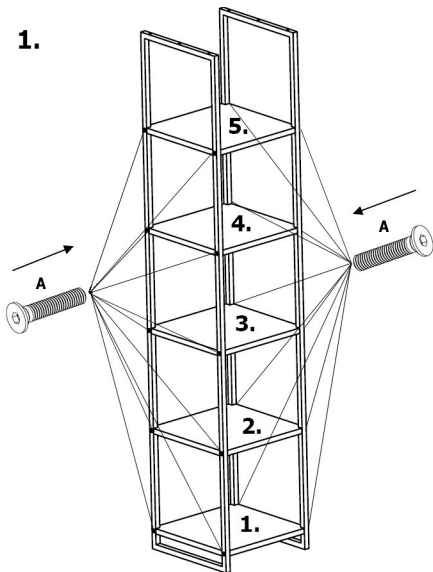

MONTAGEANLEITUNG - Regal Lissabon 12 40x198x40

1.

2.