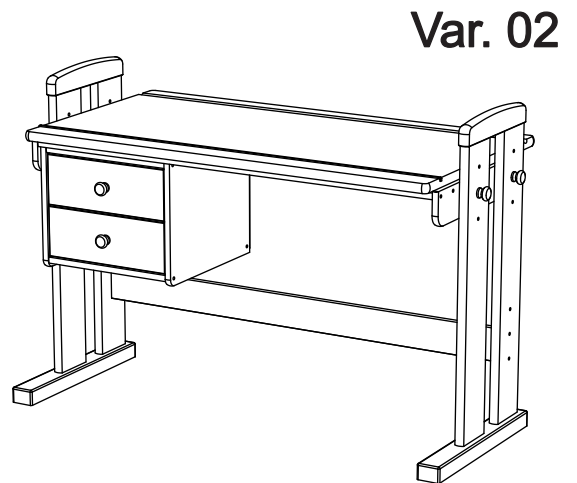

Var. 01

Var. 02

Assembled size / Maße aufgebaut :

Height / Höhe : 740 mm.

Width / Breite : 1600 mm.

Depth / Tiefe : 686 mm.

This unit can be assembled by two persons.

Aufbau mit zwei Personen.