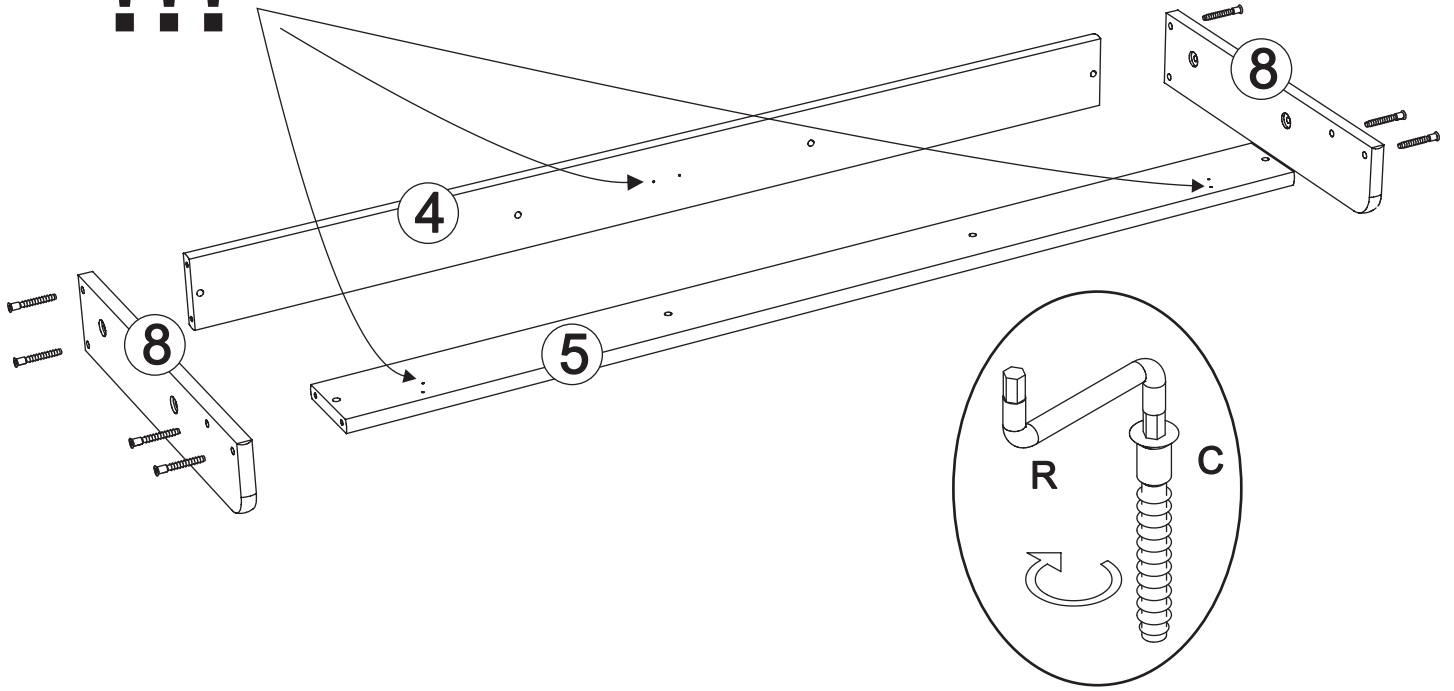

3 Cx8   Rx1

!!!