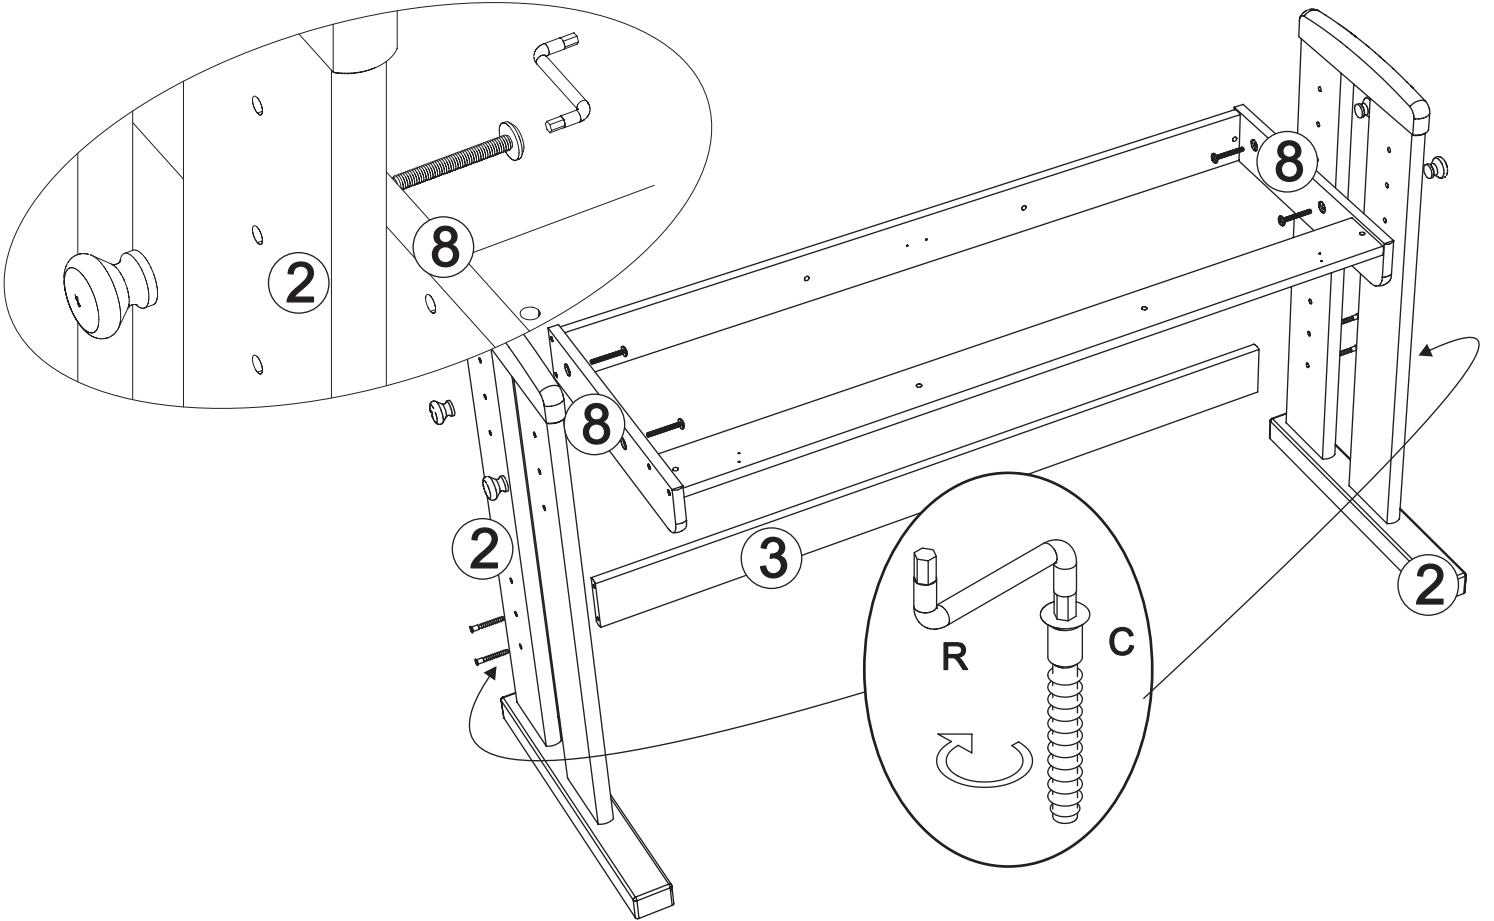

4 Cx4   Hx4   Mx4   Rx1