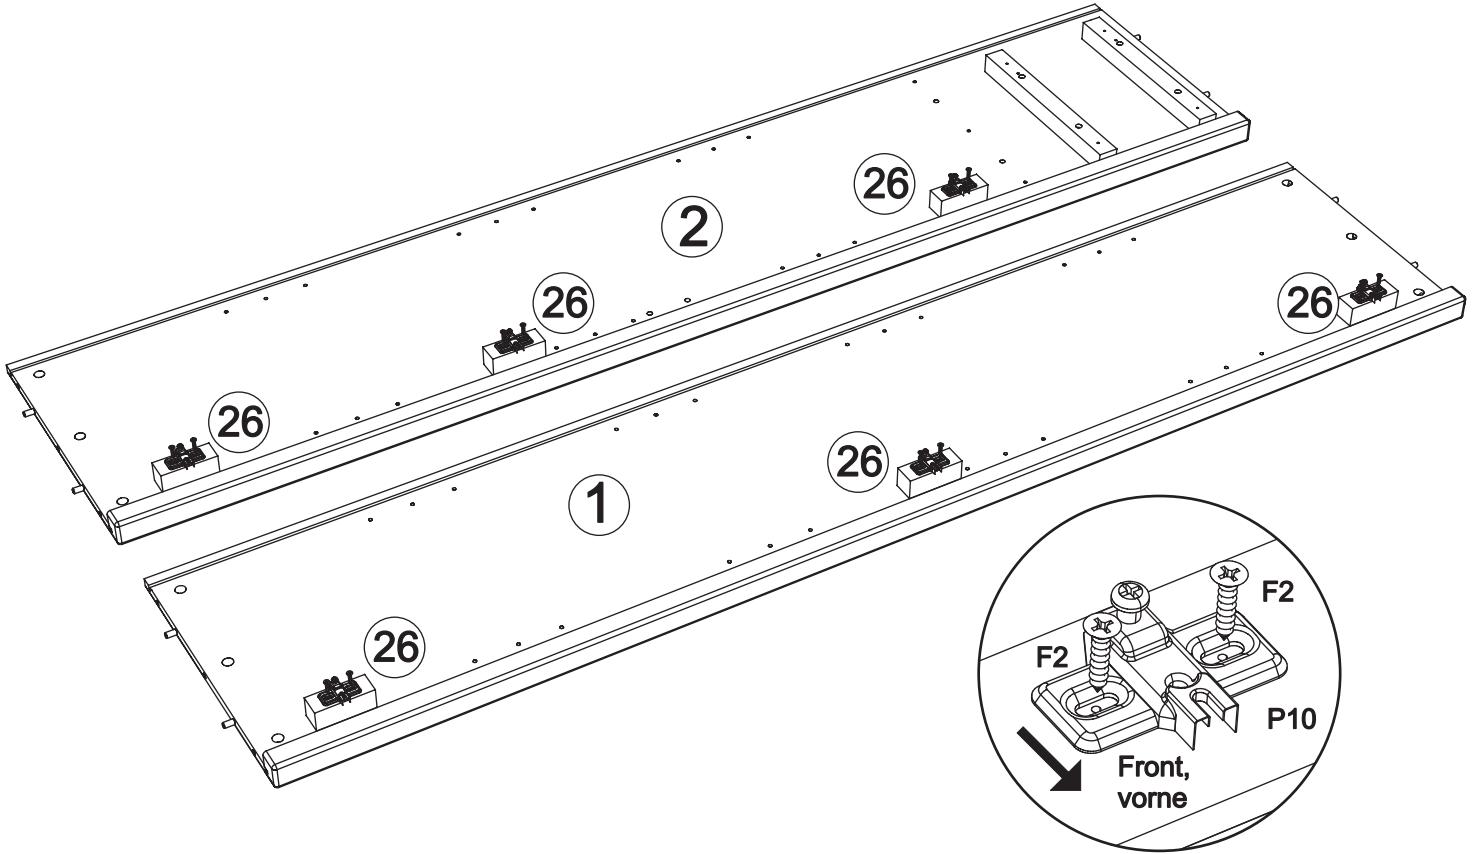

3

F2 x 12

P10 x 6