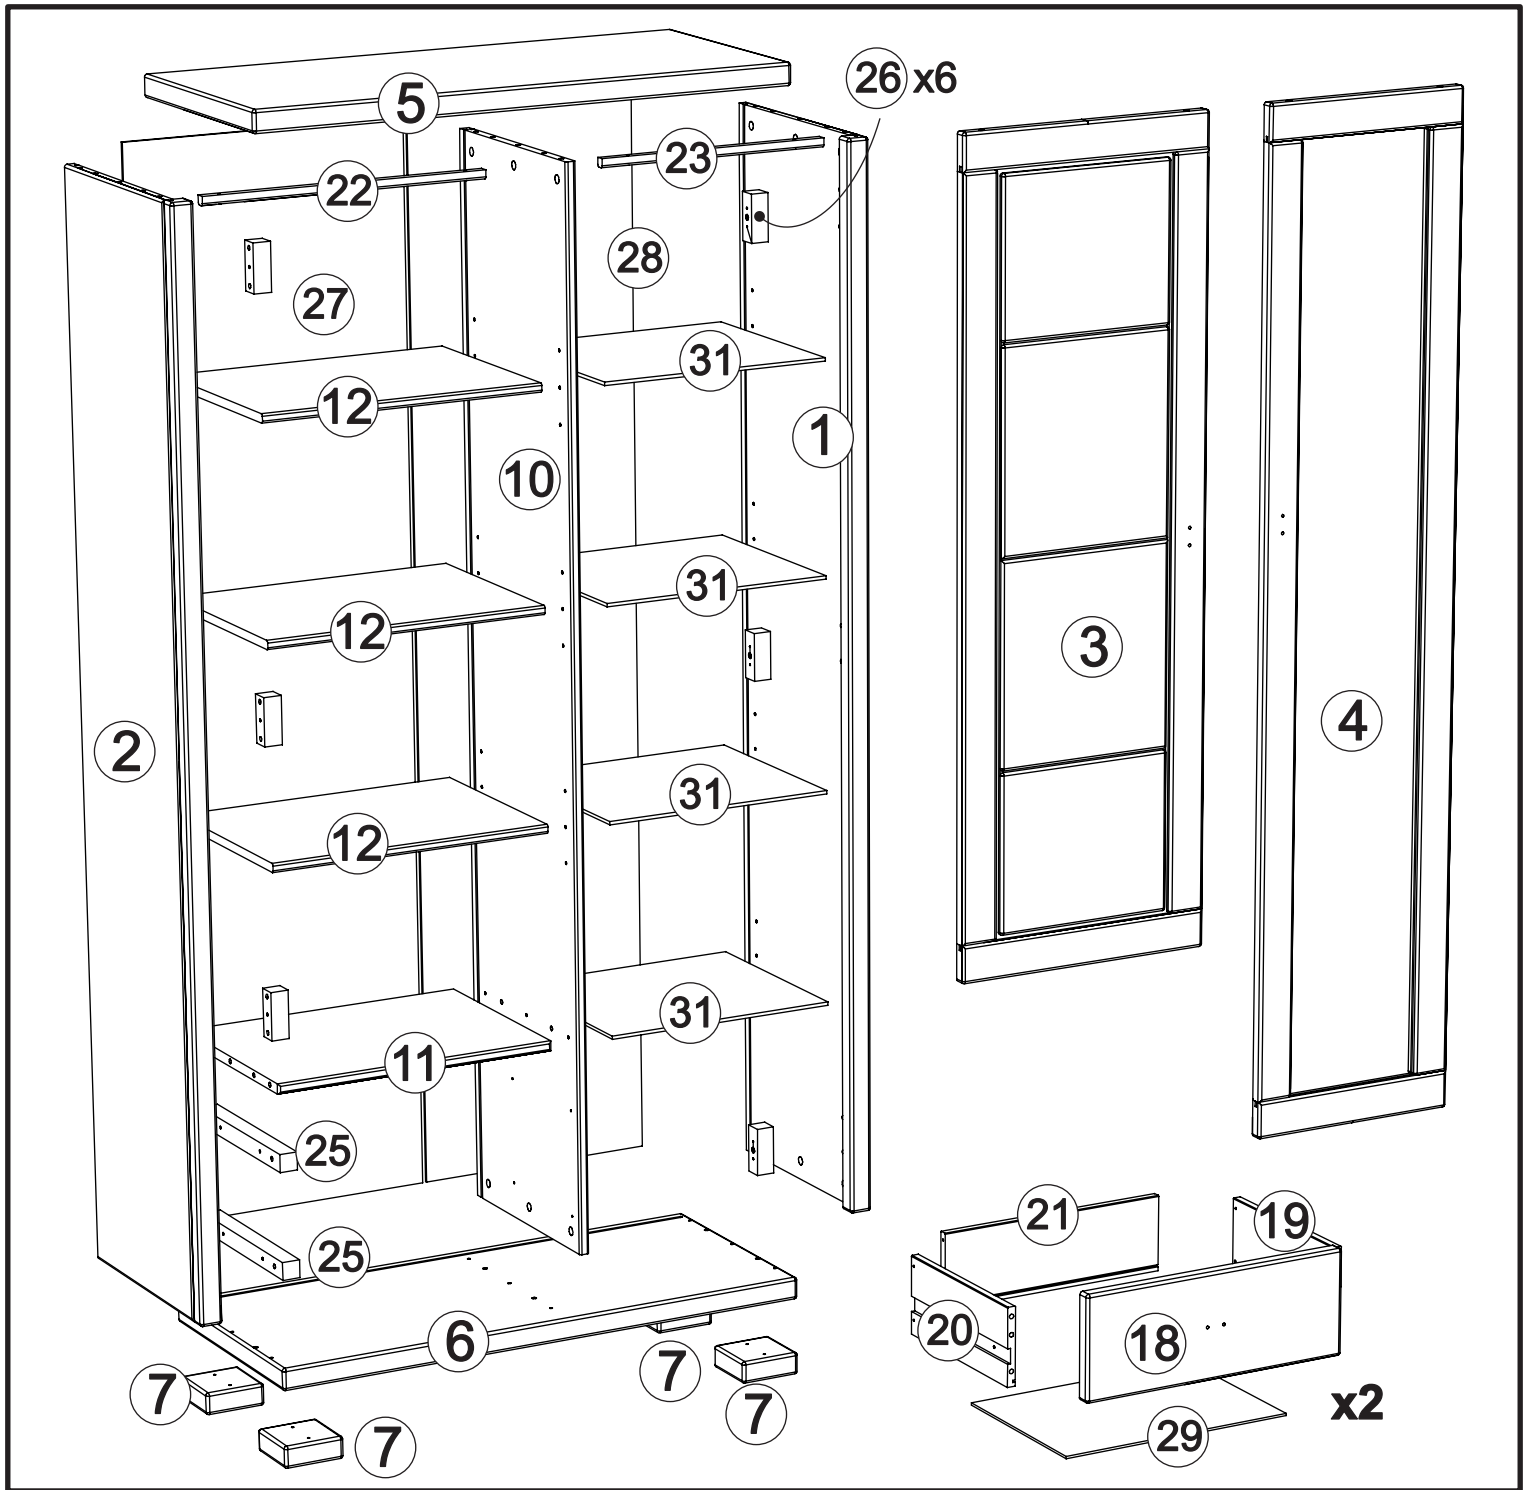

B2 4x Ø8x30	B1 32x Ø8x35	C1 32x 34 mm	D1 32x 12 mm	D3 20x Ø17
F2 32x Ø3.5x15	E5 14x Ø3x30	G7 18x Ø4x40	J20 8x M4x30	R10 4x cc 32 mm
Q1 12x	V3 6x Ø35 P	P10 6x H=8 mm	J1 4x M4x12	W6 4x 27x310x20 mm
Q5 16x	L2 12x