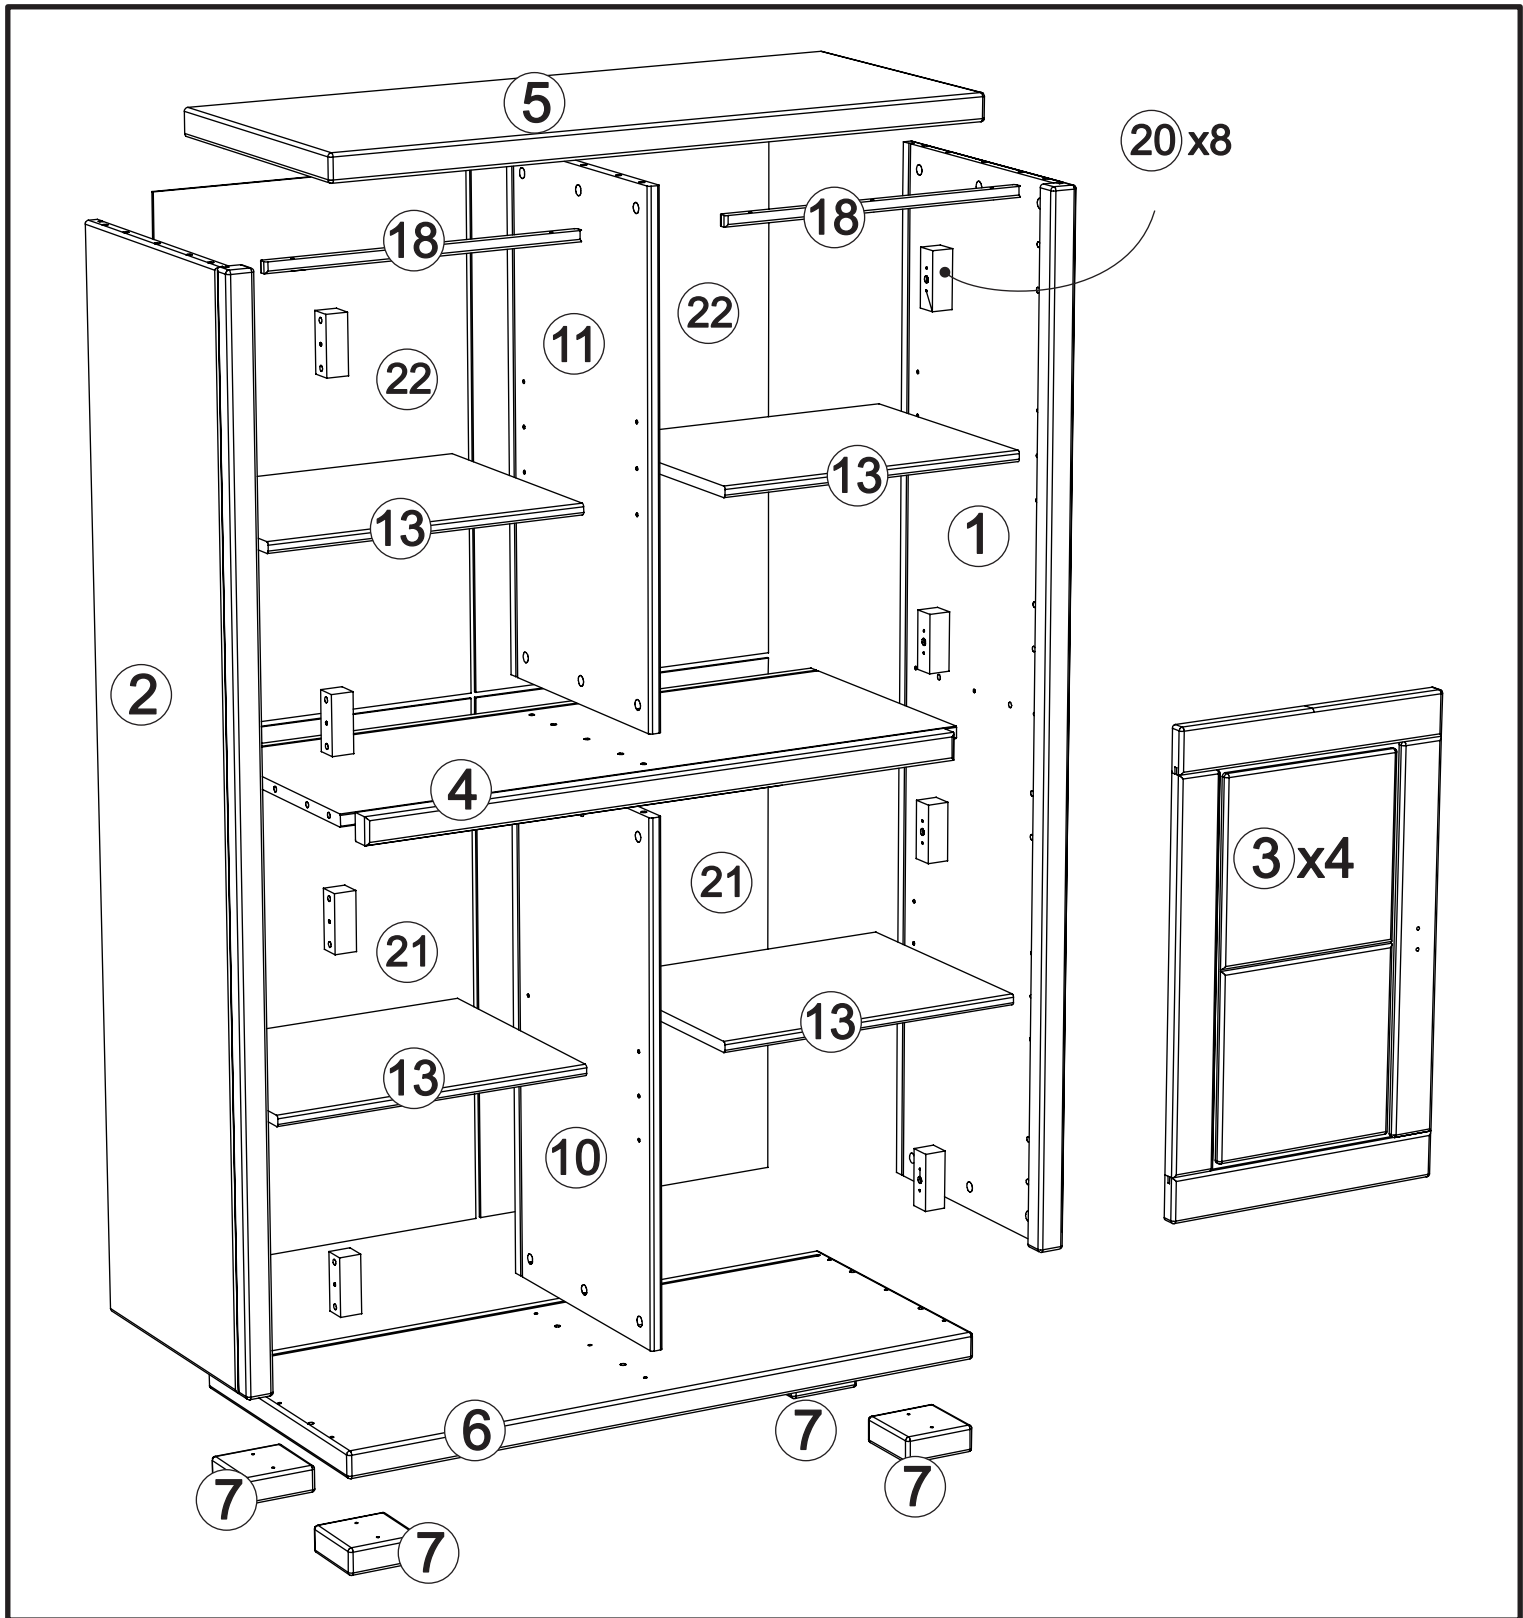

B1 36x Ø8x35	C1 24x 34 mm	C10 3x 34/16/34	D1 30x 12 mm	D3 30x Ø17
F2 32x Ø3.5x15	E5 6x Ø3x30	G7 16x Ø4x40	J20 8x M4x30	R10 4x cc 32 mm
L2 16x	V3 8x Ø35 P	P10 8x H=8 mm	Q1 16x