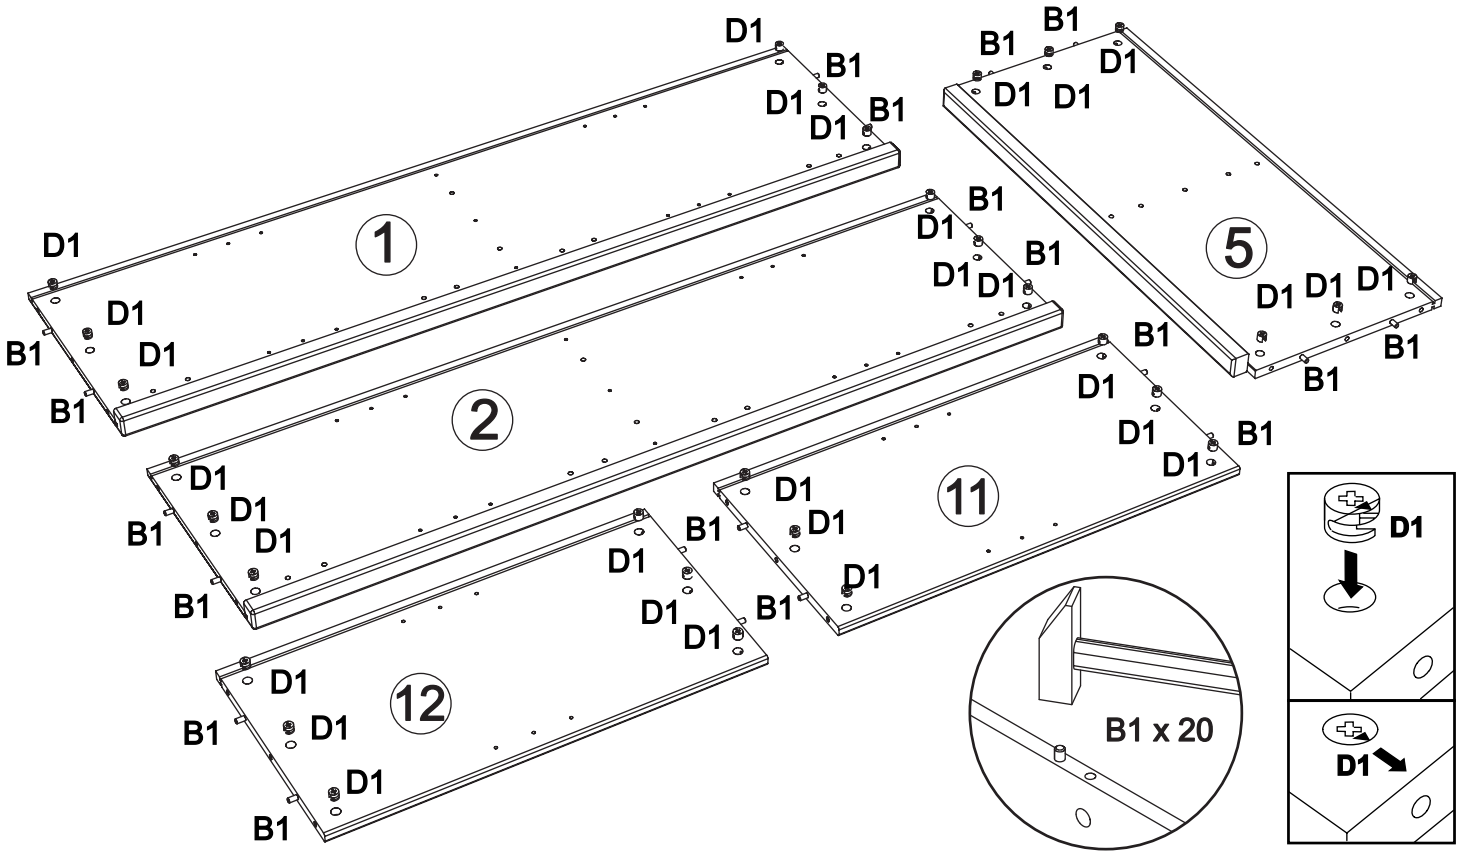

Assembled size / Maße aufgebaut :

Height / Höhe : 1659 mm.

Width / Breite : 1000 mm.

Depth / Tiefe : 430 mm.

This unit can be assembled by two persons.

Aufbau mit zwei Personen.

Beachten Sie bitte:

Massiv-Holz ist ein organisches Material und passt sich den jeweiligen Umweltbedingungen an. Leichter Verzug, Haarrisse und Oberflächendetails sind daher kein Reklamationsgrund, sondern ein Qualitätsmerkmal des Materials.

1 B1 x 20 D1 x 30

2 B1 x 16 G7 x 8

3

F2 x 16

P10 x 8

4

C1 x 6

5

G7 x 8

6

C1 x 18

7

D1 x 6

8

C10 x 3

L = 763 mm

D1 x 6

L = 778 mm

C10

9

D3 x 30

D1 x 18

D3 x 30

10