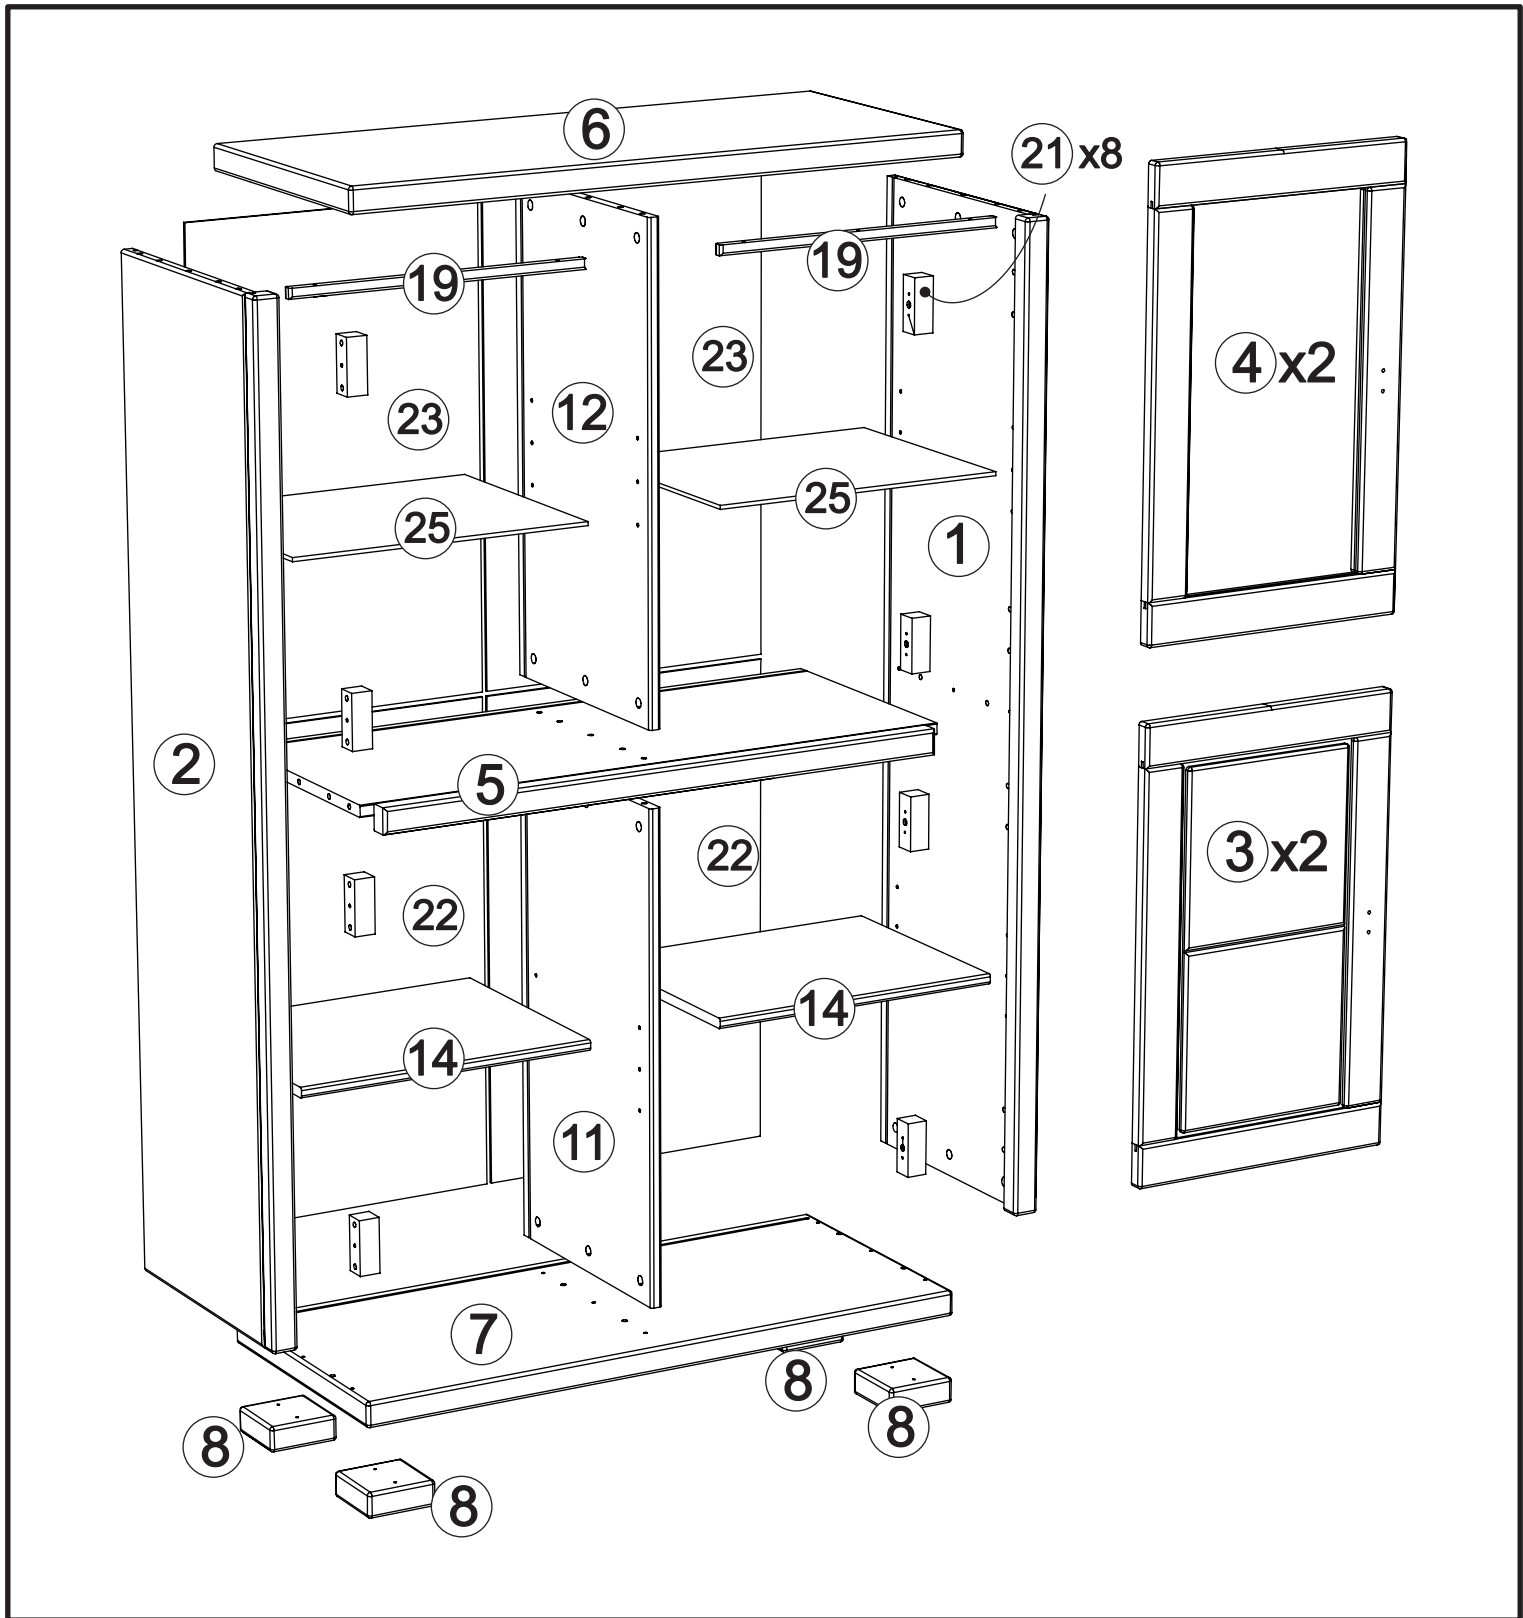

B1 36x Ø8x35	C1 24x 34 mm	C10 3x 34/16/34	D1 30x 12 mm	D3 30x Ø17
F2 32x Ø3.5x15	E5 6x Ø3x30	G7 16x Ø4x40	J20 8x M4x30	R10 4x cc 32 mm
L2 16x	V3 8x Ø35 P	P10 8x H=8 mm	Q1 8x	Q5 8x