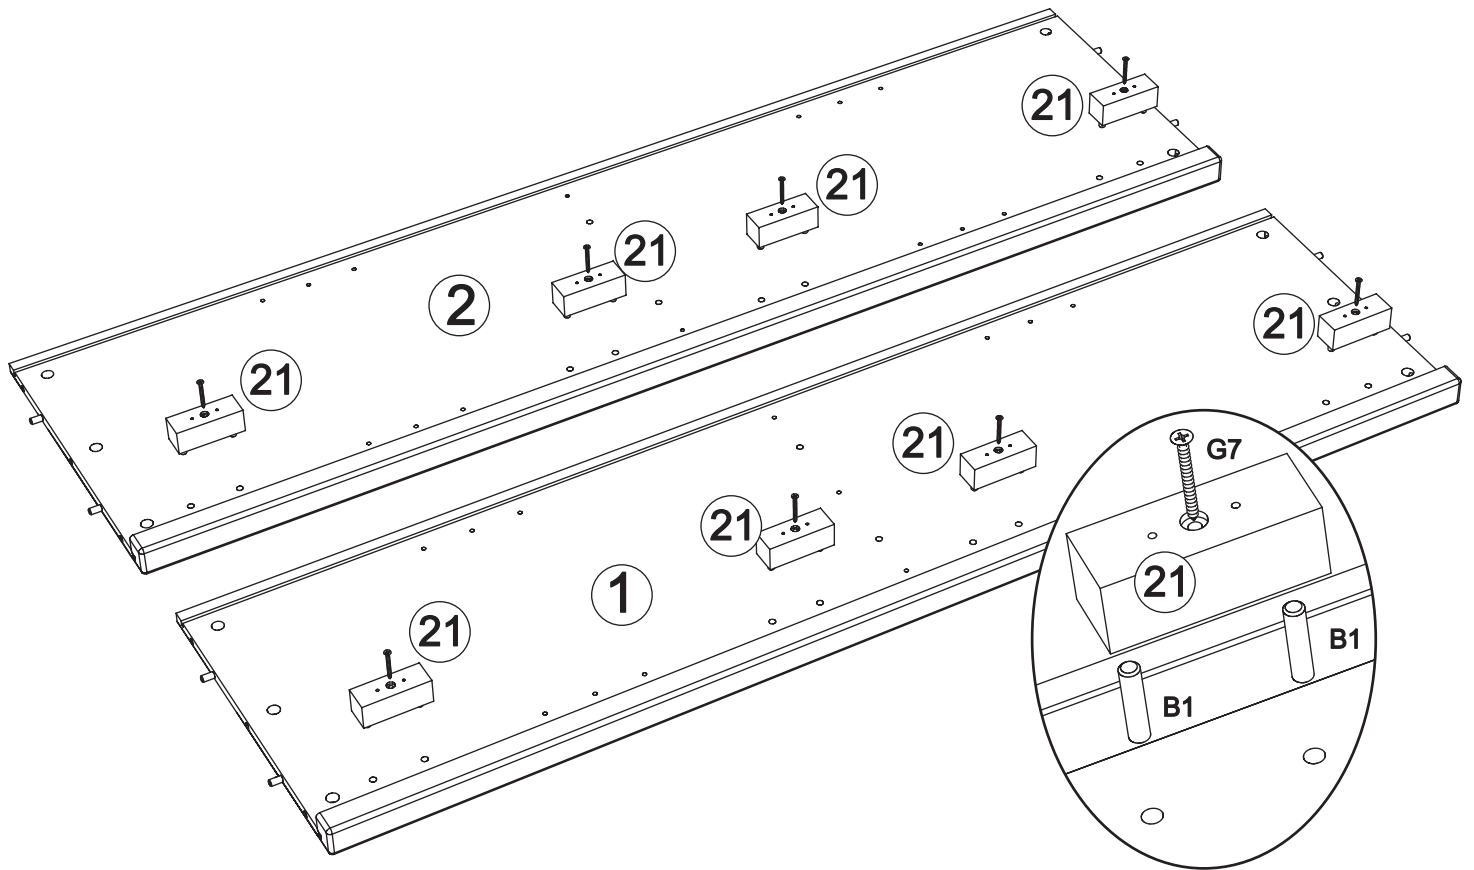

Assembled size / Maße aufgebaut :

Height / Höhe : 1659 mm.

Width / Breite : 1000 mm.

Depth / Tiefe : 430 mm.

This unit can be assembled by two persons.

Aufbau mit zwei Personen.

Beachten Sie bitte:

Massiv-Holz ist ein organisches Material und passt sich den jeweiligen Umweltbedingungen an. Leichter Verzug, Haarrisse und Oberflächendetails sind daher kein Reklamationsgrund, sondern ein Qualitätsmerkmal des Materials.

1 B1 x 20 D1 x 30

2 B1 x 16 G7 x 8

3

F2 x 16

P10 x 8

4

C1 x 6

5

G7 x 8

6

C1 x 18

7

D1 x 6

8

C10 x 3

L = 763 mm

D1 x 6

L = 778 mm

C10

9

D3 x 30

D1 x 18

D3 x 30

10