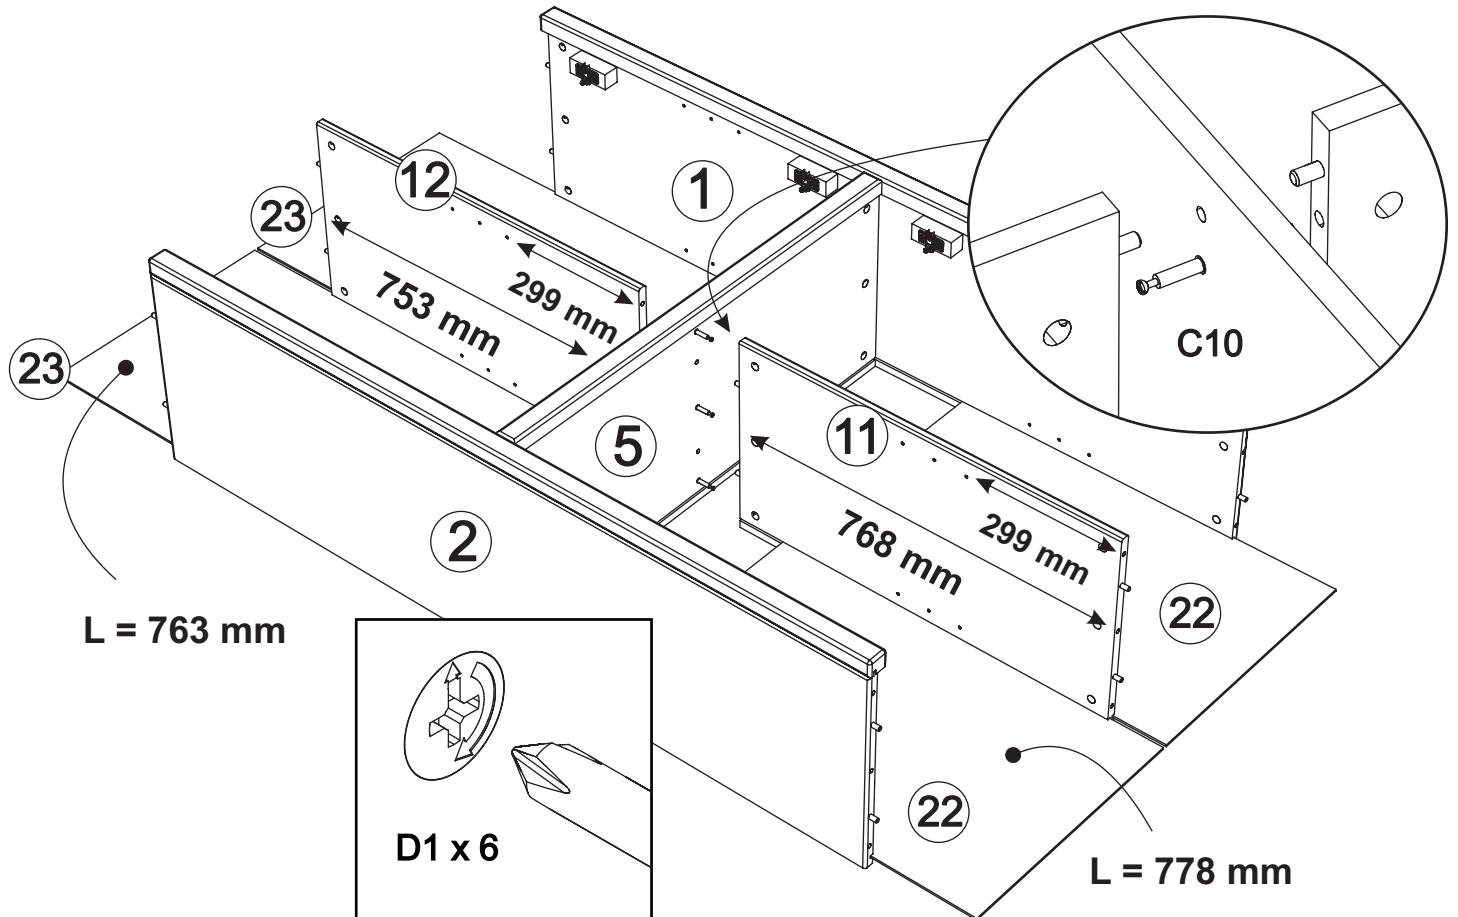

Assembled size / Maße aufgebaut :

Height / Höhe : 1659 mm.

Width / Breite : 1000 mm.

Depth / Tiefe : 430 mm.

This unit can be assembled by two persons.

Aufbau mit zwei Personen.

Beachten Sie bitte:

Massiv-Holz ist ein organisches Material und passt sich den jeweiligen Umweltbedingungen an. Leichter Verzug, Haarrisse und Oberflächendetails sind daher kein Reklamationsgrund, sondern ein Qualitätsmerkmal des Materials.

1 B1 x 20 D1 x 30

2 B1 x 16 G7 x 8

3

F2 x 16

P10 x 8

4

C1 x 6

5

G7 x 8

6

C1 x 18

7

D1 x 6

8

C10 x 3

L = 763 mm

D1 x 6

L = 778 mm

C10

9

D3 x 30

D1 x 18

D3 x 30

10