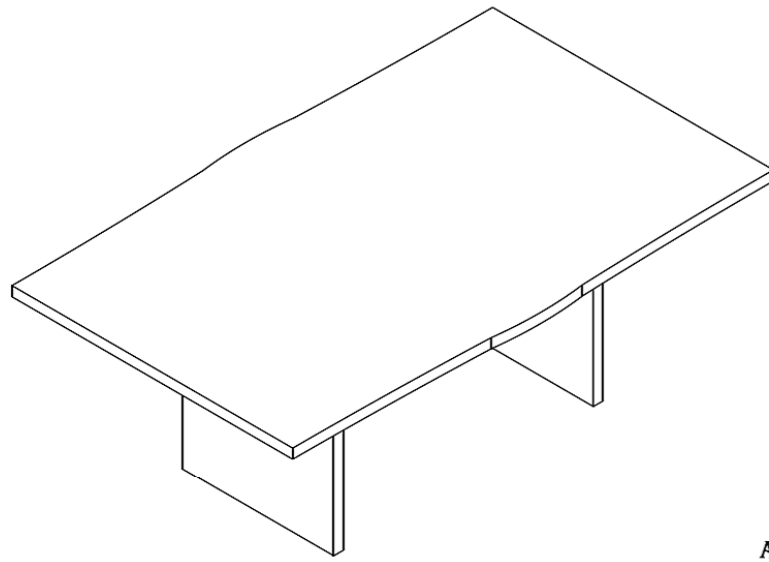

Tisch Zingst

Aufbauzeit - 20 min.