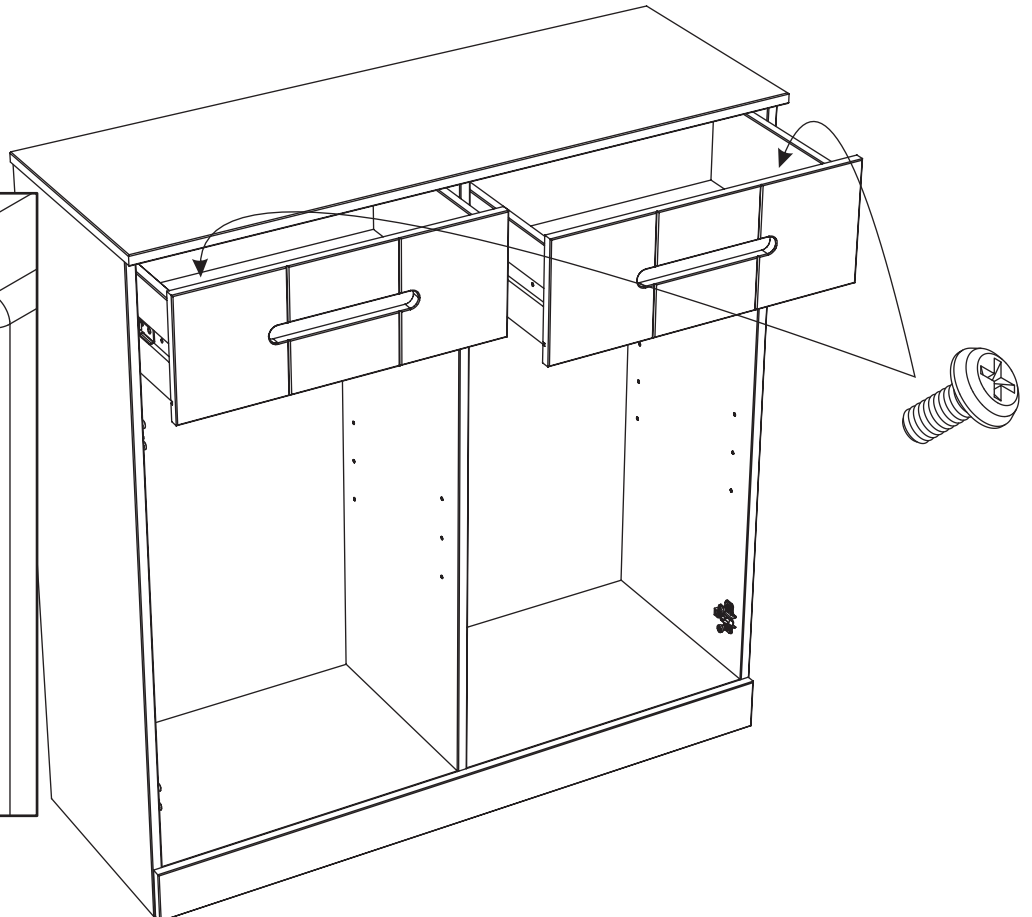

13

N1 x 8

x2

16

14

J18 x 4

J18