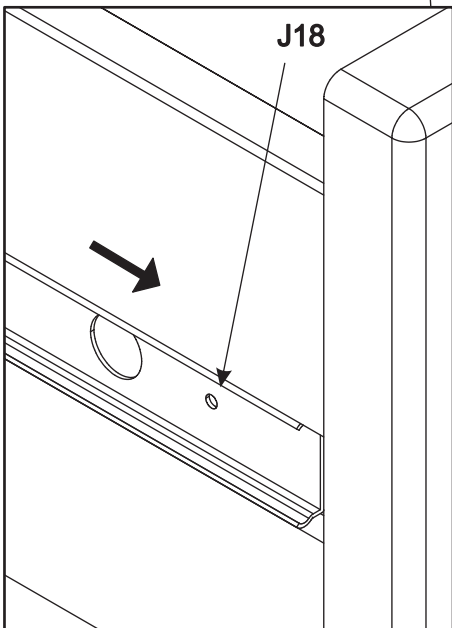

**Assembled size / Maße aufgebaut :**

**Height / Höhe : 1044 mm.**

**Width / Breite : 1004 mm.**

**Depth / Tiefe : 360 mm.**

**This unit can be assembled by two persons.**

**Aufbau mit zwei Personen.**

**Herzlichen Glückwunsch**

x2

D1 x 8

13

N1 x 8

x2

16

14

J18 x 4