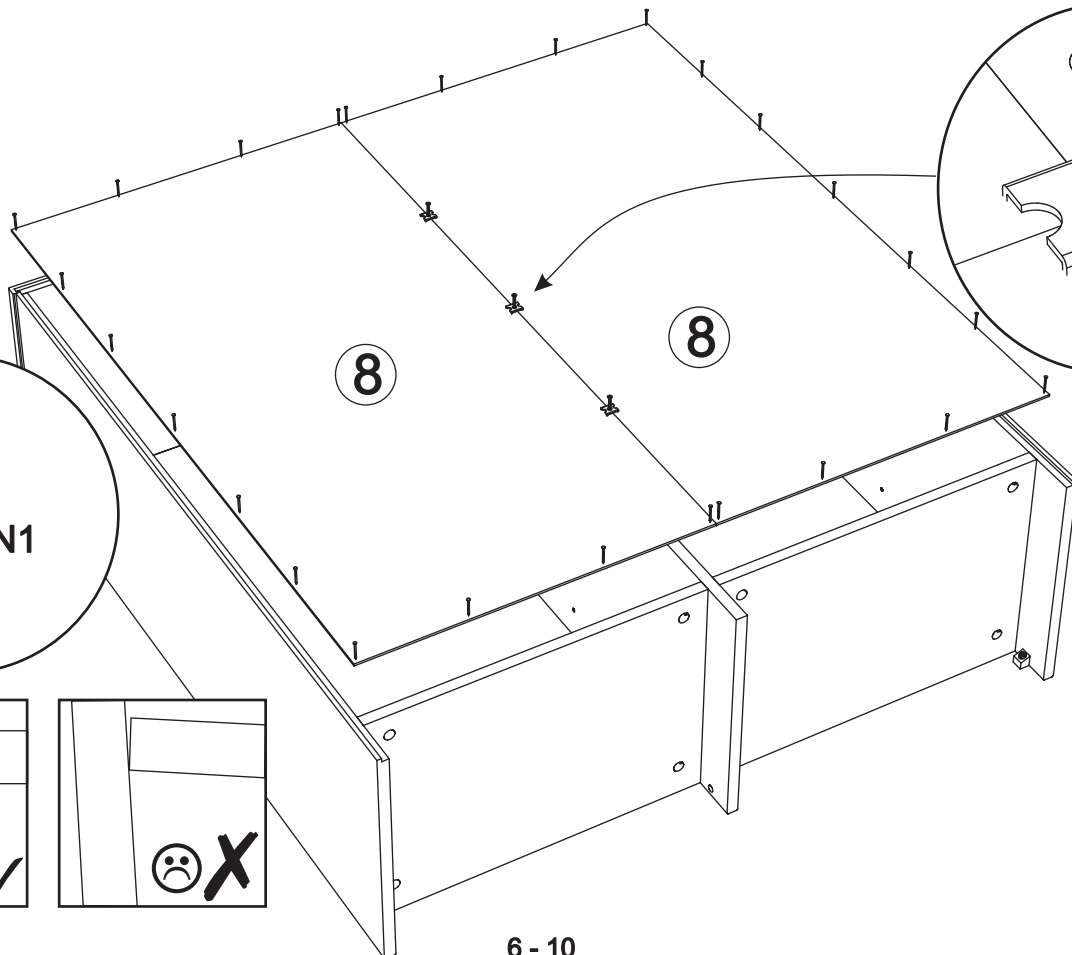

**Assembled size / Maße aufgebaut :**

**Height / Höhe : 1044 mm.**

**Width / Breite : 1004 mm.**

**Depth / Tiefe : 360 mm.**

**This unit can be assembled by two persons.**

**Aufbau mit zwei Personen.**

**Herzlichen Glückwunsch**

7

8

H5 x 3

E2 x 3

N1 x 26

9

10

B9 x 4

D1 x 8

C1 x 8

x2

11

F7 x 8

x2

12

D3 x 8